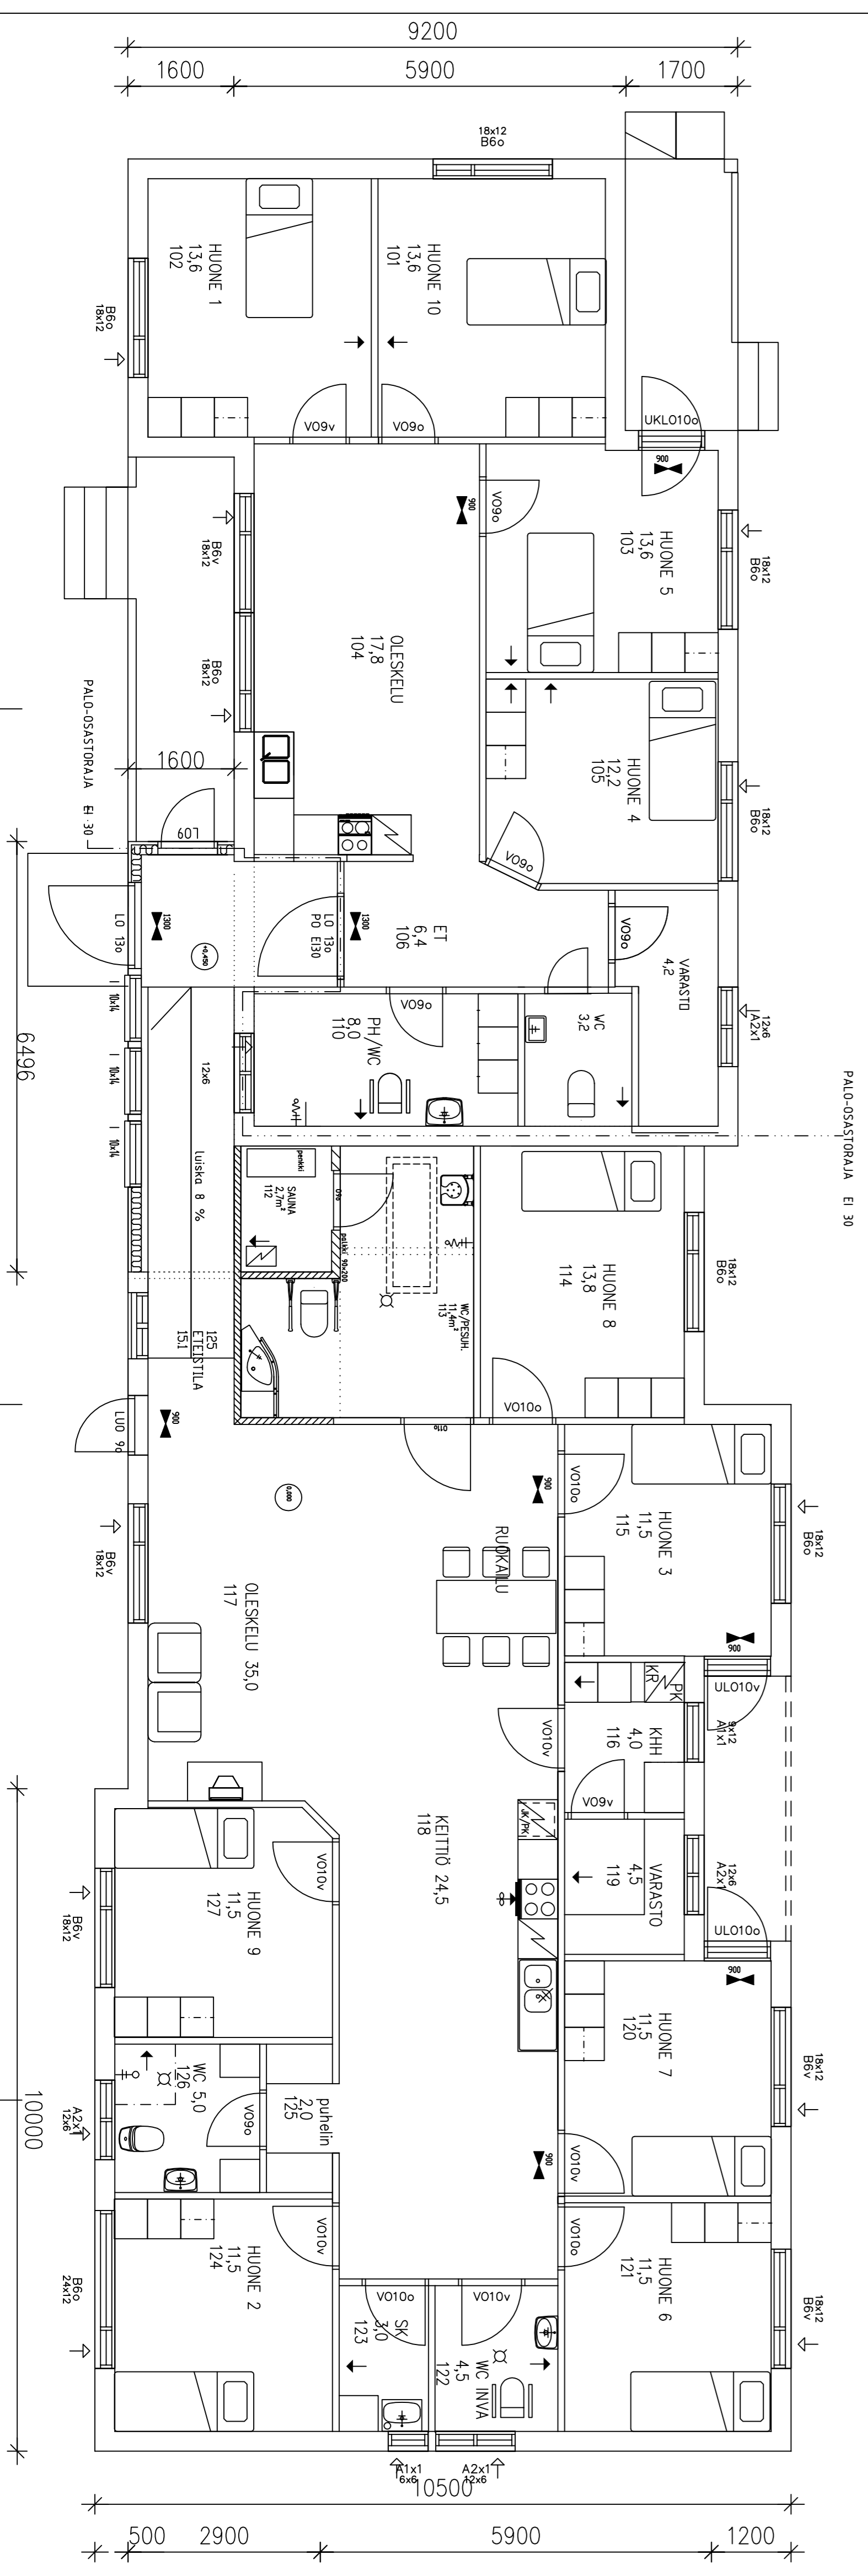

KÄPYLÄ

MAÄNTYÄ JA KÄPYLÄ YHDISTETÄÄN MAÄNTYÄN PALVELUTALOIKSI. VANHUSTEN PALVELUTALOON TUULEE 10 ASUKKAALLE OMA HUONE. RAKENNUS VARUSTETAAN TURVA- JA MERKKIVÄLIKESKIKSILLÄ. RAKENNUSKASSASSA ON MYÖS AUTOMAATTINEN PALOILMOITIN JÄRJESTELMÄ.

KÄPYLÄ
KERROSALUA: 113,0m²
HUONEISTOLA: 101,0m²
TILAVUUS: 339,0m³

MAÄNTYÄ
KERROSALUA: 187,0m²
HUONEISTOLA: 171,0m²
TILAVUUS: 554,0m³

Muutos 20.3.2014
Muutos 13.2.2007 Jorjko Kiwi/je

KOKO	VARUSTUS	TYÖ/MIK.	RAKENTAMISEN TILAN	JÄMSÄ
SEVI	RAKENTAMISEN	RAKENTAMISEN	RAKENTAMISEN	RAKENTAMISEN
RAKENTAMISEN	RAKENTAMISEN	RAKENTAMISEN	RAKENTAMISEN	RAKENTAMISEN
KÄPYLÄ JA MAÄNTYÄ	KÄPYLÄ JA MAÄNTYÄ	KÄPYLÄ JA MAÄNTYÄ	KÄPYLÄ JA MAÄNTYÄ	KÄPYLÄ JA MAÄNTYÄ
RAKENTAMISEN	RAKENTAMISEN	RAKENTAMISEN	RAKENTAMISEN	RAKENTAMISEN
RAKENTAMISEN	RAKENTAMISEN	RAKENTAMISEN	RAKENTAMISEN	RAKENTAMISEN