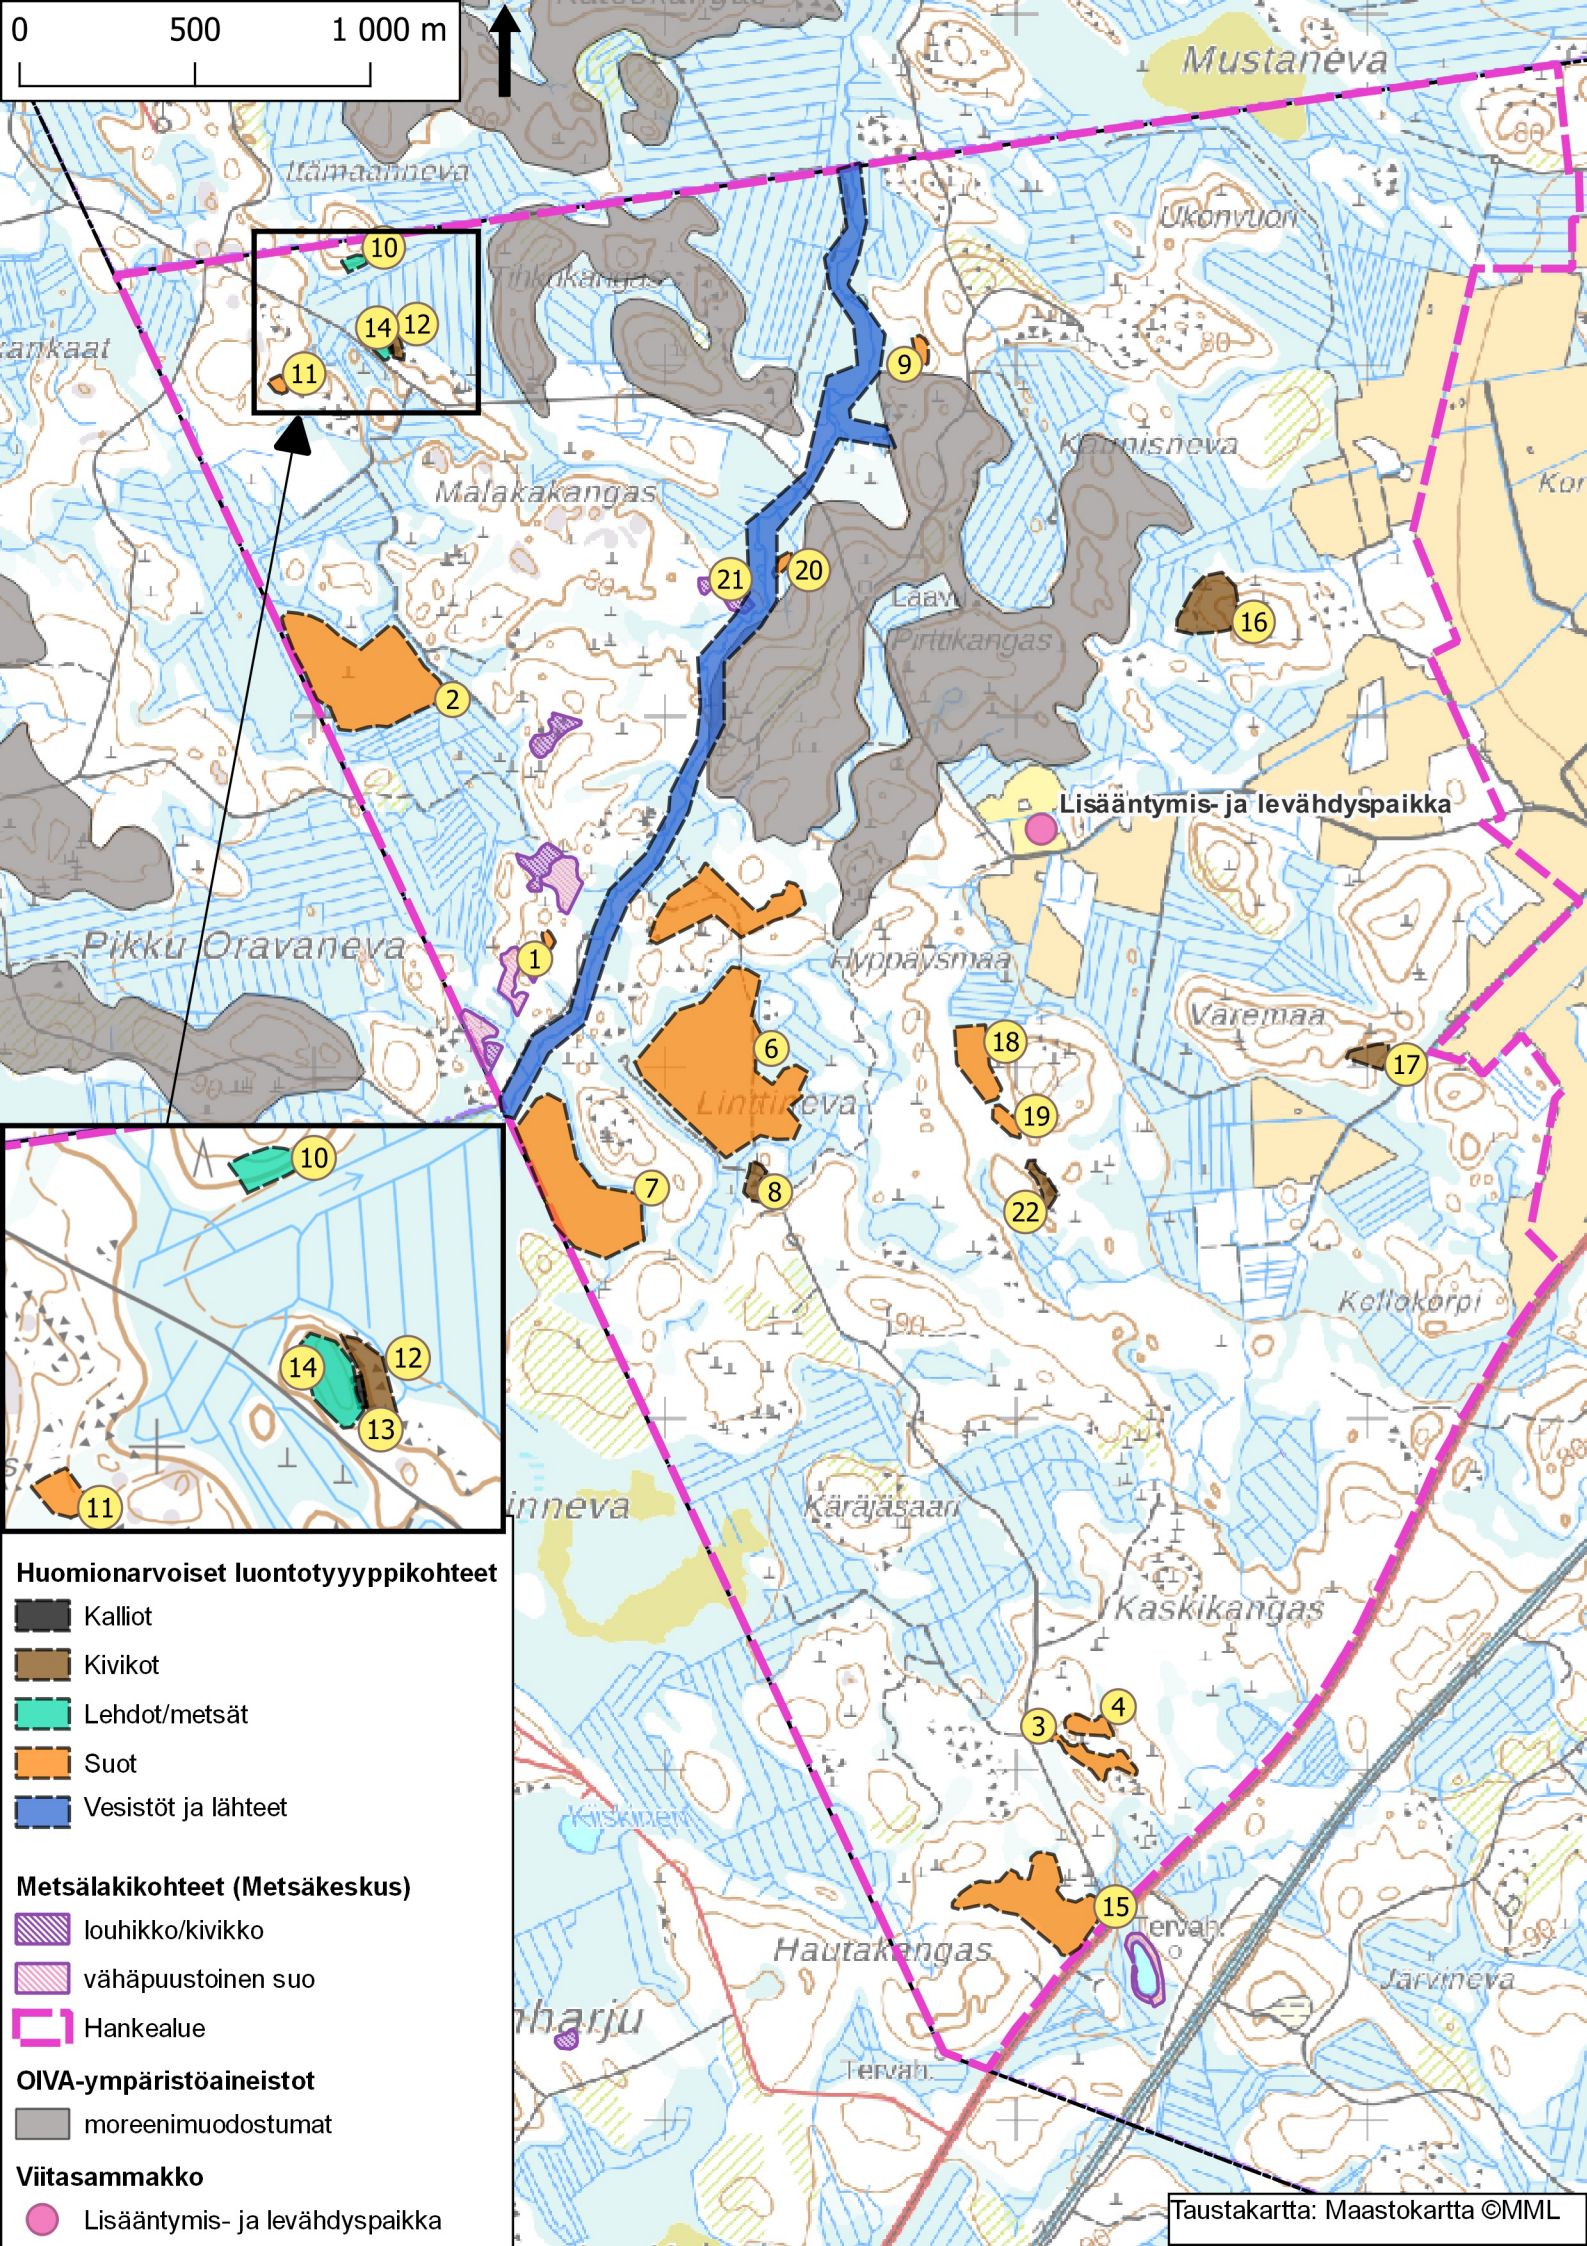

0 500 1 000 m

**Huomionarvoiset luontotyyppikohteet**

- Kalliot
- Kivikot
- Lehdot/metsät
- Suot
- Vesistöt ja lähteet

**Metsälakikohteet (Metsäkeskus)**

- louhikko/kivikko
- vähäpuustoinen suo
- Hankealue

**OIVA-ympäristöaineistot**

- moreenimuodostumat

**Viitasammakko**

- Lisääntymis- ja levähdyspaikka